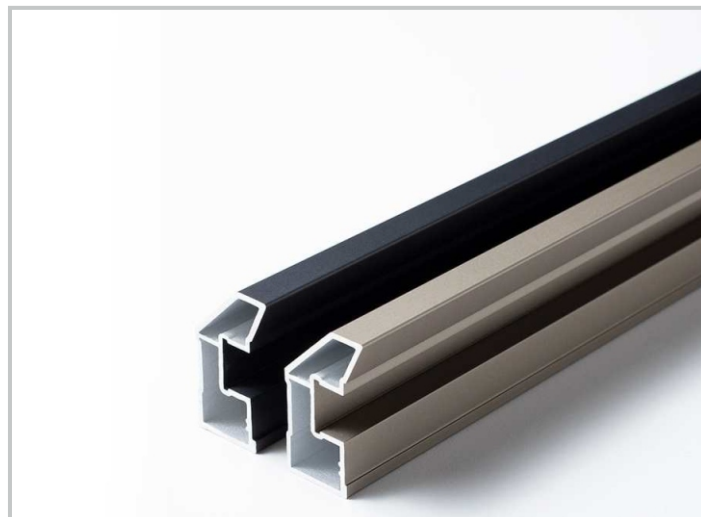

### Возможность использования профиля с двух сторон

Дизайн вертикального профиля позволяет использовать его с разных сторон. С одной стороны форма профиля имеет небольшой скос, чтобы благодаря свету выделить две дополнительные грани. С другой стороны форма профиля представляет собой еще более минималистичное решение, которое идеально сочетается с системой Опал для распашных дверей.