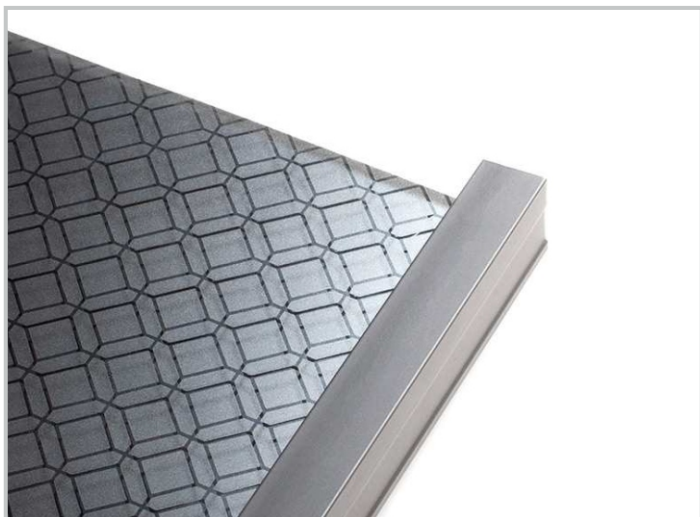

## Доступная и уникальная система алюминиевых профилей «Сапфир» для изготовления шкафов-купе

Поставляется в пяти самых  
популярных декорах:  
Серебро, Шампань, Графит,  
Белый и Золото

**принципиально  
НОВЫЙ**

### Возможность использования профиля с двух сторон

Дизайн вертикального профиля позволяет использовать его с разных сторон. С одной стороны форма профиля имеет небольшой скос, чтобы благодаря свету выделить две дополнительные грани. С другой стороны форма профиля представляет собой еще более минималистичное решение, которое идеально сочетается с системой Опал для распашных дверей.