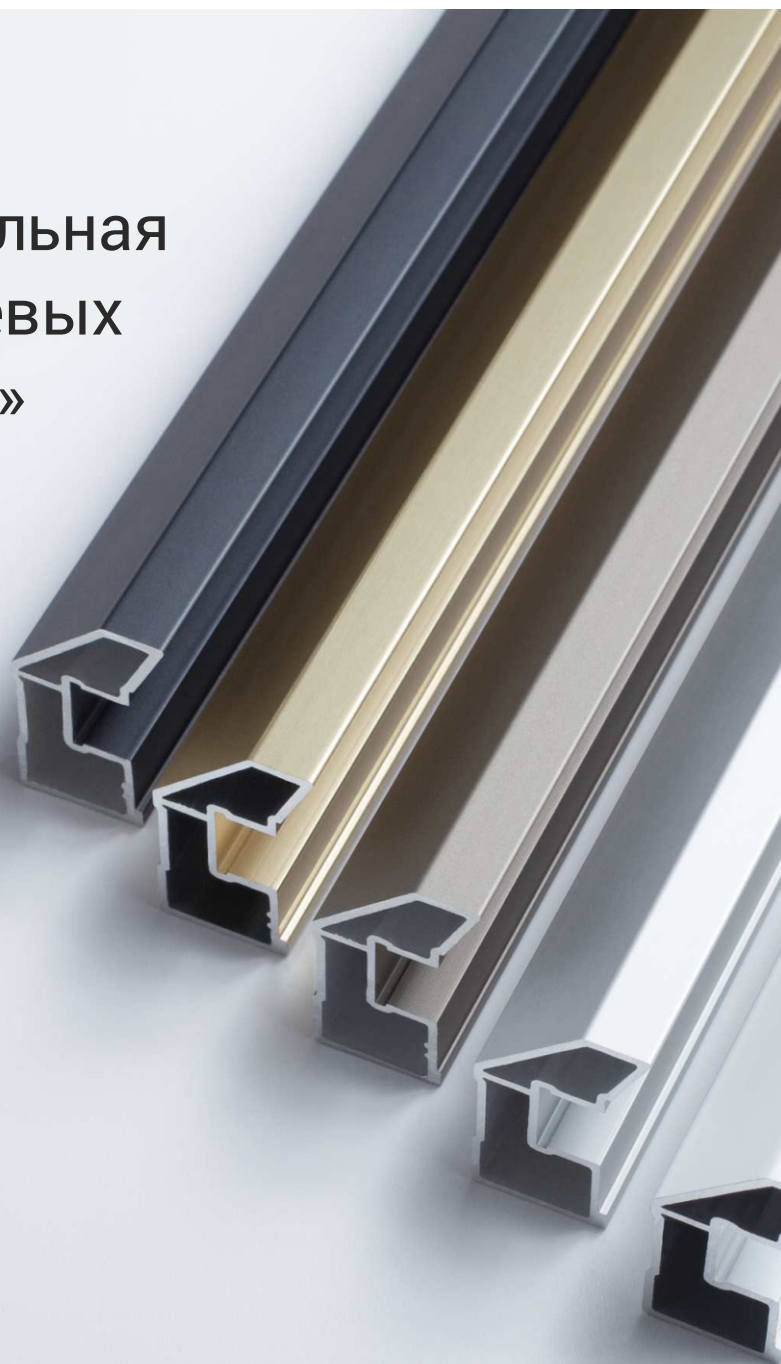

Новинка!

Доступная и уникальная система алюминиевых профилей «Сапфир» для изготовления шкафов-купе

Поставляется в пяти самых
популярных декорах:
Серебро, Шампань, Графит,
Белый и Золото

**принципиально
НОВЫЙ**

Мебельная фабрика «Мебель FM» – официальный представитель
ТМ «Командор» в г. Кирове
г. Киров, ул. Герцена, д. 88, ТЦ Мебель, 1 этаж

8 800 505 8585
td-komandor.ru