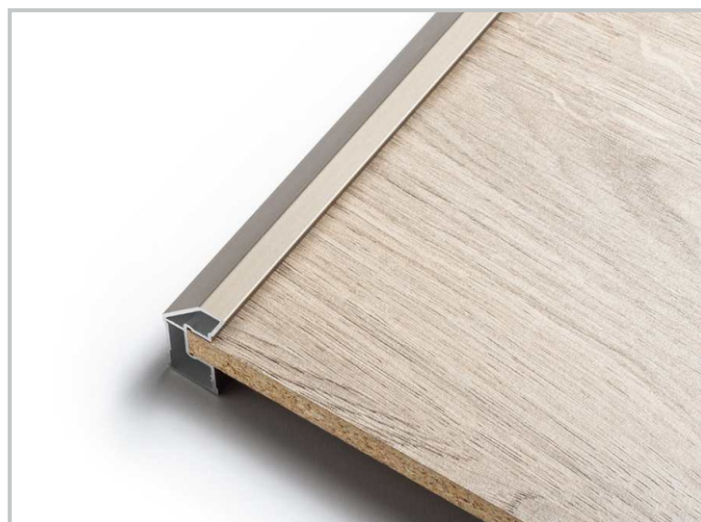

Повышенная толщина профиля

Алюминиевые профили системы Сапфир имеют повышенную толщину стенок и таким образом повышается уровень жесткости и упругости профиля. Жесткость составляет 10 единиц по шкале Вебстера. Это безопасное использование тяжелых материалов для заполнения, а также возможность производить двери-купе с шириной до 1200 мм.